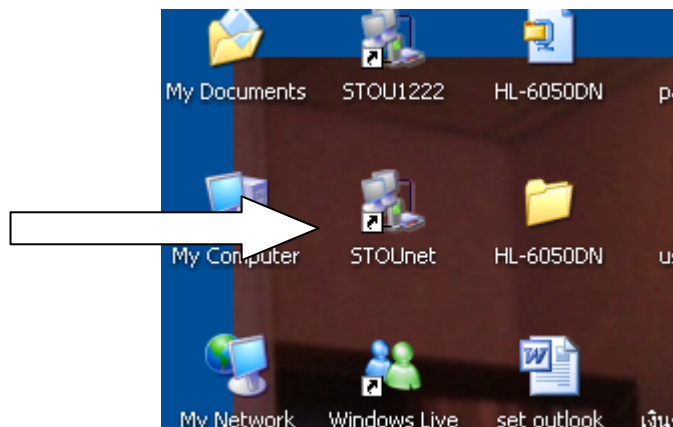

บน Connection Name ให้ใส่ชื่อของเครือข่ายที่เราต้องการเชื่อมต่อ เช่น STOU.net และคลิกที่ปุ่ม Next

ขั้นตอนที่ 7

บน Phone Number to Dial step ให้ใส่เบอร์โทรศัพท์ของเครือข่ายที่เราเชื่อมต่อ ในกรณีนี้ (ให้ใส่ 02 9829669 หรือ 02 3403317) และคลิกที่ปุ่ม Next

ขั้นตอนที่ 8

บน Internet Account Information

User name : ให้ใส่ชื่อ username หรือ login (เช่น sumonta.suk@stou.ac.th)

Password and Confirm password : ให้ใส่ password (รหัสลับ) จะปรากฏเป็นสัญลักษณ์ *

ถ้าเรียบร้อยแล้วให้คลิกปุ่ม Next

ขั้นตอนที่ 9

ให้คลิกเลือกที่ Add a shortcut to this connection to my desktop (สร้าง shortcut STONet บนหน้า Desktop) เพื่อความสะดวกในการเรียกใช้งานครั้งต่อไป
ถ้าเรียบร้อยแล้วให้คลิกปุ่ม Finish

ก็จะได้ shortcut ชื่อ STONet บนหน้า Desktop ของเครื่องคอมพิวเตอร์