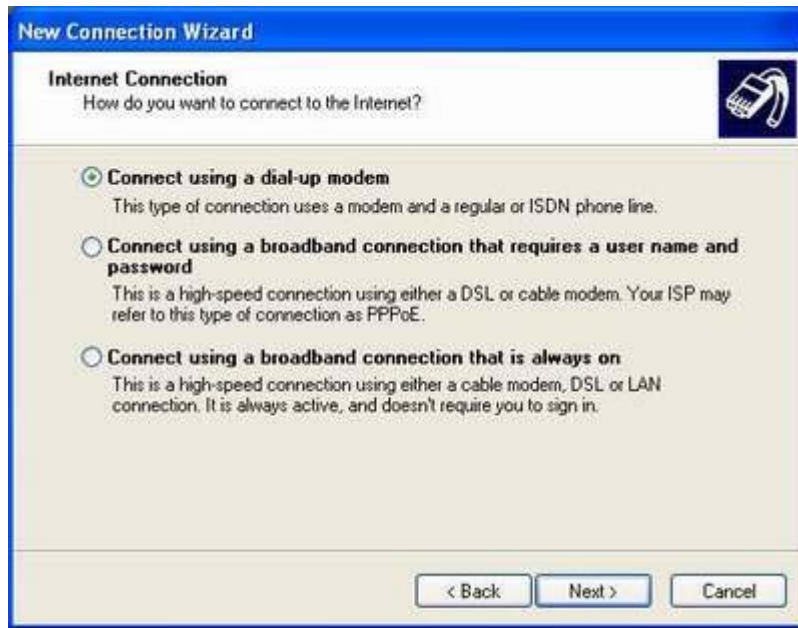

ดับเบิลคลิกที่ Create a new connection บนแถบด้านซ้าย

ขั้นตอนที่ 2 บนหน้าต่าง New Connection Wizard คลิกที่ปุ่ม Next

ขั้นตอนที่ 3

บน Network Connection Type ให้คลิกเลือก Connect to the Internet และคลิกที่ปุ่ม Next

ขั้นตอนที่ 4

บน Getting Ready ให้คลิกเลือก select Set up my connection manually และคลิกที่ปุ่ม Next

ขั้นตอนที่ 5

บน Internet Connection ให้คลิกเลือก Connect using a dial-up modem และคลิกที่ปุ่ม Next

ขั้นตอนที่ 6