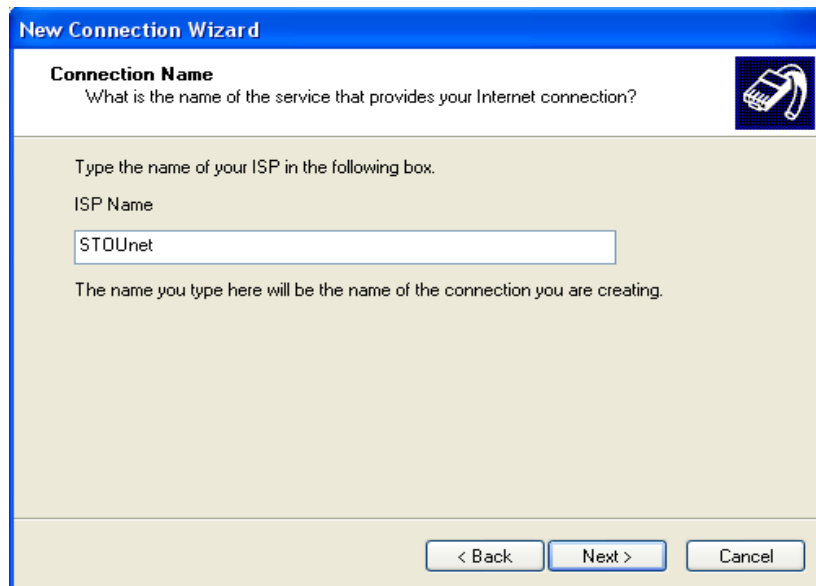

ดับเบิลคลิกที่ Create a new connection บนแถบด้านซ้าย

ขั้นตอนที่ 2 บนหน้าต่าง New Connection Wizard คลิกที่ปุ่ม Next

ขั้นตอนที่ 3

บน Network Connection Type ให้คลิกเลือก Connect to the Internet และคลิกที่ปุ่ม Next

ขั้นตอนที่ 4

บน Getting Ready ให้คลิกเลือก select Set up my connection manually และคลิกที่ปุ่ม Next

ขั้นตอนที่ 5

บน Internet Connection ให้คลิกเลือก Connect using a dial-up modem และคลิกที่ปุ่ม Next

ขั้นตอนที่ 6

บน Connection Name ให้ใส่ชื่อของเครือข่ายที่เราต้องการเชื่อมต่อ เช่น STOU.net และคลิกที่ปุ่ม Next

ขั้นตอนที่ 7

บน Phone Number to Dial step ให้ใส่เบอร์โทรศัพท์ของเครือข่ายที่เราเชื่อมต่อ ในกรณีนี้ (ให้ใส่ 02 9829669 หรือ 02 3403317) และคลิกที่ปุ่ม Next